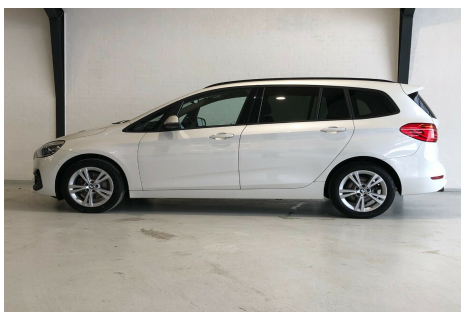

100% TRYGHED - TILKØB OP TIL 24 MDR. CARGARANTIE. Mineral White Metallic · WBA6V710005N33551. BEMÆRK: Sport Line / 7 pers. Aut.gear/Stepron 7 gear Navigation LED forlygter / LED Tågelygter / Automatisk lys Sportssæder i dellæder / Sædevarme / Højdejust. forsæder / Lændestøtte Sport læderrat / Multifunktion m. fartpilot Parkeringssensor For/Bag / Parkeringsassistent / Bakkamera Fuldaut. klimaanlæg Boardcomputer / Udv. temp. måler Fjernb. c.lås / Nøglefri betjening CD/radio Bluetooth / Håndfrit til mobil Auto. nedbl. bakspejl / Regnsensor 4x el-ruder / El-spejle / El-bagklap Automatisk start/stop Armlæn / Kopholder Isofix / Bagagerumsdækken Tagrails / Tonedede bagruder 17" alufælge / Dæktryksmåler Euro 6 Leveres nysynet / Service ok OBLIGATORISK TILKØB AF MIN. 12 MDR. CARGARANTIE FRA 4.500 · - INDIVIDUEL FINANSIERINGSFORSLAG RING FOR MERE INFORMATION · Vi tilbyder finansiering fra 2.2% · Udbetaling 20% · Mulighed for skræddersyet ERHVERVSLEASING. Har vi ikke den ønsket bil på lager · så finder vi den sammen. ALT KAN SKAFFES!

Motor	Ydelse	Transmission	Mål	Økonomi
Volume: 1,5	Effekt: 140 HK.	Forhjulstræk	Længde: 457 cm.	Tank: 51 l.
Cylinder: 3	Moment: 220	Gear: Automatgear	Bredde: 180 cm.	Km/l: 16,7 l.
Antal ventiler: 12	Topfart: 205 ktm/t.		Højde: 161 cm	Ejeravgift:
	0-100 km/t.: 9,6 sek.		Vægt: 1.520 kg.	DKK 2.380
				Produktionsår:
				-