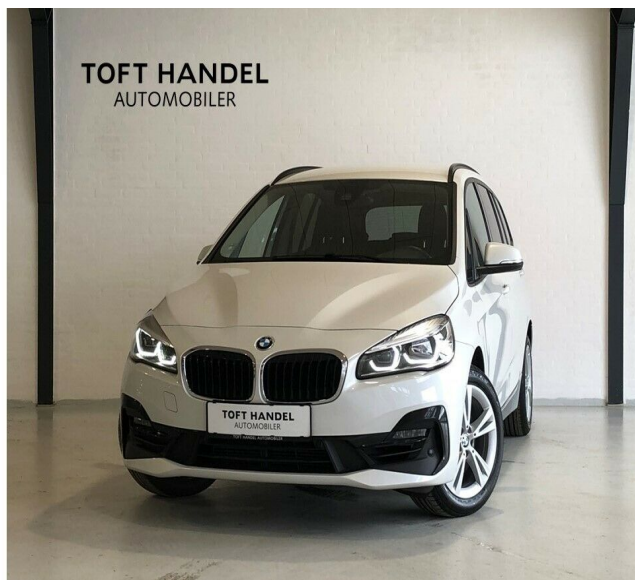

BMW 218i · 1,5 · Gran Tourer Connected aut. 7prs

Pris: 339.900,-

Type:	Personvogn
Modelår:	2019
1. indreg:	05/2019
Kilometer:	52.000 km.
Brændstof:	Benzin
Farve:	Hvidmetal
Antal døre:	5

VI GARANTERER:

TOFT HANDEL
AUTOMOBILER
www.tofthandel.dk