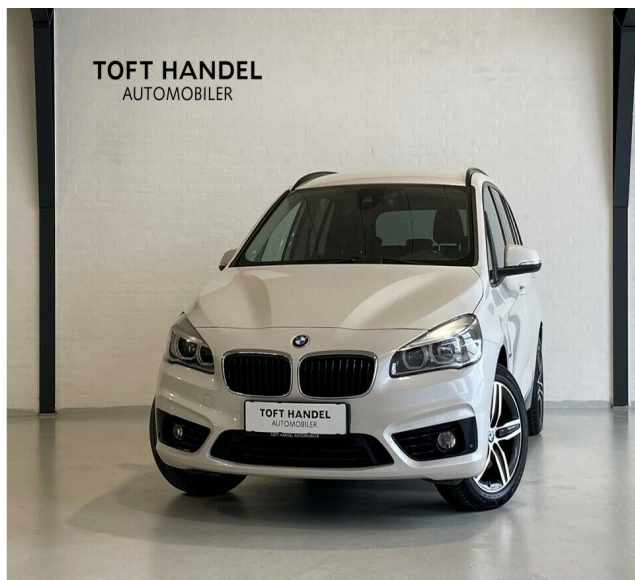

BMW 218d · 2,0 · Gran Tourer aut. Van

Pris: 199.900,- inkl. moms

Type:	Varevogn -Moms
Modelår:	2016
1. indreg:	01/2016
Kilometer:	148.000 km.
Brændstof:	Diesel
Farve:	Hvidmetal
Antal døre:	5

VI GARANTERE:

TOFT HANDEL
AUTOMOBILER
www.tofthandel.dk