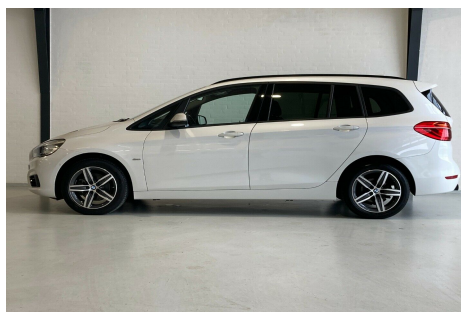

100% TRYGHED - TILKØB OP TIL 24 MDR. CARGARANTIE. Mineral White Metallic · WBA2E510405EG00619. BEMÆRK: Sport Line Aut.gear/Steptronic 8 gear Navigation LED forlygter / Fjernlysassistent / Tågelygter Sportssæder / Sædevarme / Højdejust. forsæder / Lændestøtte Sport læderrat / Multifunktionsrat m. fartpilot Parkeringssensor / Parkeringsassistent Fulldaut. klima / 2 zone klima Boardcomputer / Udv. temp. måler CD/radio Bluetooth / Håndfrit til mobil Auto. nedbl. bakspejl / Regnsensor El-ruder / El-spejle Fjernb. c.lås / Automatisk start/stop Armlæn 17" alufælge / Dæktryksmåler Tagræling Toned bagruder Aftageligt anhængertræk Diesel partikel filter / EURO 6 Leveres nysynet / Service ok OBLIGATORISK TILKØB AF MIN. 12 MDR. CARGARANTIE FRA 4.500 ·- INDIVIDUEL FINANSIERINGSFORSLAG RING FOR MERE INFORMATION · Vi tilbyder finansiering fra 2% · Udbetaling 20% · Mulighed for skræddersyet ERHVERVSLEASING. Har vi ikke den ønsket bil på lager · så finder vi den sammen. ALT KAN SKAFFES!

Motor	Ydelse	Transmission	Mål	Økonomi
Volume: 2,0	Effekt: 150 HK.	Forhjulstræk	Længde: 456 cm.	Tank: 51 l.
Cylinder: 4	Moment: 330	Gear: Automatgear	Bredde: 180 cm.	Km/l: 22,7 l.
Antal ventiler: 16	Topfart: 207 ktm/t.		Højde: 164 cm	Ejerafgift:
	0-100 km/t.: 9,3 sek.		Vægt: 1.455 kg.	DKK 3.500
				Produktionsår:
				-