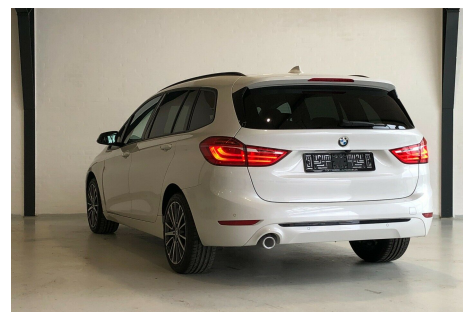

100% TRYGHED - TILKØB OP TIL 24 MDR. CARGARANTIE. Mineral White Metallic · WBA6V710705N80818. BEMÆRK: Sport Line Aut.gear/Steptronic 7 gear Navigation LED forlygter / LED Tåglygter / Automatisk lys Sportssæder i dellæder / Sædevarme / Højdejust. forsæder / Lændestøtte Sport læderrat / Multifunktion m. fartpilot Parkeringssensor For/Bag / Parkeringsassistent / Bakkamera Active Guard / Aktiv fodgængerbeskyttelse Fuldaut. klimaanlæg Boardcomputer / Udv. temp. måler Fjernb. c.lås / Nøglefri betjening / Alarm CD/radio Bluetooth / Håndfrit til mobil Auto. nedbl. bakspejl / Regnsensor EI-ruder / EI-spejle / EI-bagklap Automatisk start/stop Armlæn / Kopholder Isofix / Bagagerumsdækken Tagrails / Tonede bagruder 18" alufælge / Dæktryksmåler Euro 6 Leveres nysynet / Service ok **OBLIGATORISK TILKØB AF MIN. 12 MDR. CARGARANTIE FRA 4.500 · - INDIVIDUEL FINANSIERINGSFORSLAG RING FOR MERE INFORMATION** · Vi tilbyder finansiering fra 2.2% · Udbetaling 20% · Mulighed for skræddersyet ERHVERVSLEASING. Har vi ikke den ønsket bil på lager · så finder vi den sammen. ALT KAN SKAFFES!

Motor	Ydelse	Transmission	Mål	Økonomi
Volume: 1,5	Effekt: 140 HK.	Forhjulstræk	Længde: 457 cm.	Tank: 51 l.
Cylinder: 3	Moment: 220	Gear: Automatgear	Bredde: 180 cm.	Km/l: 16,7 l.
Antal ventiler: 12	Topfart: 205 ktm/t.		Højde: 161 cm	Ejerafgift:
	0-100 km/t.: 9,8 sek.		Vægt: 1.415 kg.	DKK 1.880
				Produktionsår:
				-