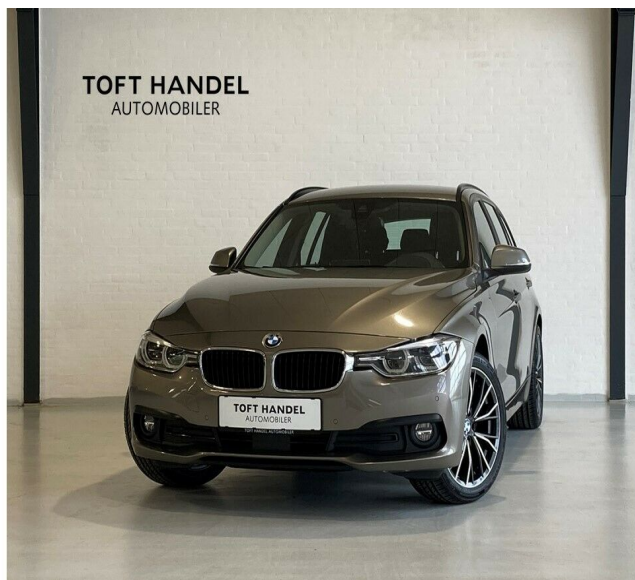

BMW 320d · 2,0 · Touring aut. Van

Pris: 209.900,- inkl. moms

Type:	Varevogn -Moms
Modelår:	2018
1. indreg:	06/2018
Kilometer:	159.000 km.
Brændstof:	Diesel
Farve:	Gråmetal
Antal døre:	5

VI GARANTERER:

TOFT HANDEL
AUTOMOBILER
www.tofthandel.dk