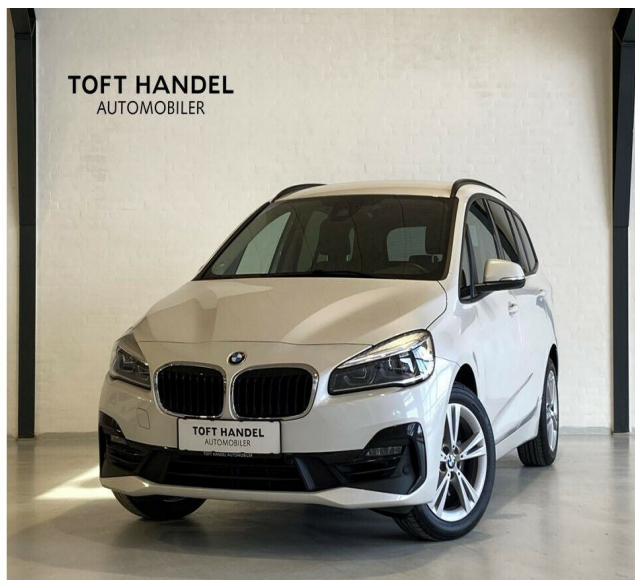

BMW 218i · 1,5 · Gran Tourer Sport Line aut. Van

Pris: 289.900,- inkl. moms

Type:	Varevogn -Moms
Modelår:	2019
1. indreg:	05/2019
Kilometer:	52.000 km.
Brændstof:	Benzin
Farve:	Hvidmetal
Antal døre:	5

VI GARANTERER:

TOFT HANDEL
AUTOMOBILER
www.tofthandel.dk