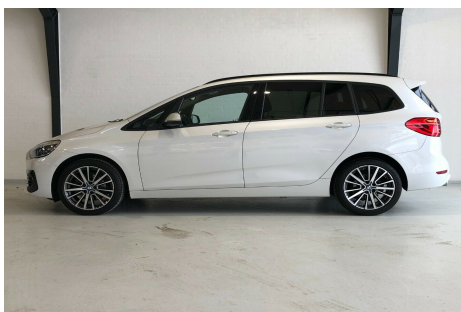

100% TRYGHED - TILKØB OP TIL 24 MDR. CARGARANTIE. Mineral White Metallic · WBA6V710705N80818. BEMÆRK: Sport Line / 7 pers. Aut.gear/Stepron 7 gear Navigation LED forlygter / LED Tågelygter / Automatisk lys Sportssæder i dellæder / Sædevarme / Højdejust. forsæder / Lændestøtte Sport læderrat / Multifunktion m. fartpilot Parkeringssensor For/Bag / Parkeringsassistent / Bakkamera Active Guard / Aktiv fodgængerbeskyttelse Fuldaut. klimaanlæg Boardcomputer / Udv. temp. måler Fjernb. c.lås / Nøglefri betjening / Alarm CD/radio Bluetooth / Håndfrit til mobil Auto. nedbl. bakspejl / Regnsensor 4x el-ruder / El-spejle / El-bagklap Automatisk start/stop Armlæn / Kopholder Isofix / Bagagerumsdækken Tagrails / Tonedo bagruder 18" alufælge / Dæktryksmåler Euro 6 Leveres nysynet / Service ok OBLIGATORISK TILKØB AF MIN. 12 MDR. CARGARANTIE FRA 4.500 - INDIVIDUEL FINANSIERINGSFORSLAG RING FOR MERE INFORMATION · Vi tilbyder finansiering fra 2.2% · Udbetaling 20% · Mulighed for skræddersyet ERHVERVSLEASING. Har vi ikke den ønsket bil på lager · så finder vi den sammen. ALT KAN SKAFFES!

Motor	Ydelse	Transmission	Mål	Økonomi
Volume: 1,5	Effekt: 140 HK.	Forhjulstræk	Længde: 457 cm.	Tank: 51 l.
Cylinder: 3	Moment: 220	Gear: Automatgear	Bredde: 180 cm.	Km/l: 16,7 l.
Antal ventiler: 12	Topfart: 205 ktm/t.		Højde: 161 cm	Ejeravgift:
	0-100 km/t.: 9,6 sek.		Vægt: 1.520 kg.	DKK 2.380
				Produktionsår:
				-