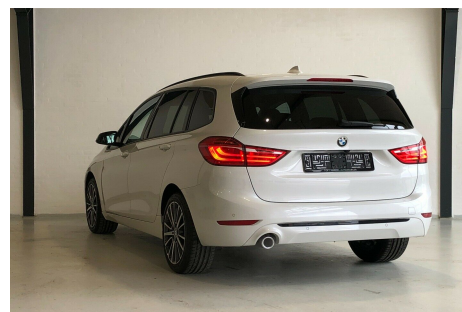

100% TRYGHED - TILKØB OP TIL 24 MDR. CARGARANTIE. Mineral White Metallic · WBA6V710705N80818. BEMÆRK: Sport Line / 7 pers. Aut.gear/Stepron 7 gear Navigation LED forlygter / LED Tågelygter / Automatisk lys Sportssæder i dellæder / Sædevarme / Højdejust. forsæder / Lændestøtte Sport læderrat / Multifunktion m. fartpilot Parkeringssensor For/Bag / Parkeringsassistent / Bakkamera Active Guard / Aktiv fodgængerbeskyttelse Fuldaut. klimaanlæg Boardcomputer / Udv. temp. måler Fjernb. c.lås / Nøglefri betjening / Alarm CD/radio Bluetooth / Håndfrit til mobil Auto. nedbl. bakspejl / Regnsensor 4x el-ruder / El-spejle / El-bagklap Automatisk start/stop Armlæn / Kopholder Isofix / Bagagerumsdækken Tagrails / Tonedo bagruder 18" alufælge / Dæktryksmåler Euro 6 Leveres nysynet / Service ok OBLIGATORISK TILKØB AF MIN. 12 MDR. CARGARANTIE FRA 4.500 - INDIVIDUEL FINANSIERINGSFORSLAG RING FOR MERE INFORMATION · Vi tilbyder finansiering fra 2.2% · Udbetaling 20% · Mulighed for skræddersyet ERHVERVSLEASING. Har vi ikke den ønsket bil på lager · så finder vi den sammen. ALT KAN SKAFFES!

Motor	Ydelse	Transmission	Mål	Økonomi
Volume: 1,5	Effekt: 140 HK.	Forhjulstræk	Længde: 457 cm.	Tank: 51 l.
Cylinder: 3	Moment: 220	Gear: Automatgear	Bredde: 180 cm.	Km/l: 16,7 l.
Antal ventiler: 12	Topfart: 205 ktm/t.		Højde: 161 cm	Ejeravgift:
	0-100 km/t.: 9,6 sek.		Vægt: 1.520 kg.	DKK 2.380
				Produktionsår:
				-