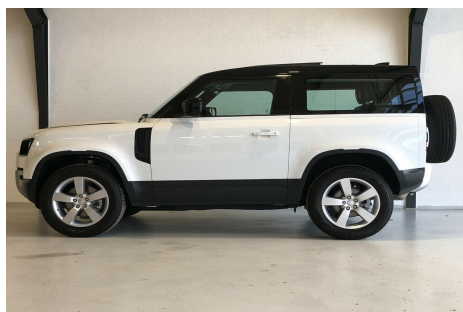

100% TRYGHED - Mulighed for 24 mdr. CarGarantie. Fuji White · SALEA6BW0M2042355. BEMÆRK: FABRIKS NY - HSE - 6 CYLINDRE - 250HK Aut.gear 8G Adaptiv fartpilot Panorama El-glastag Navigation / Touchscreen / Skiltegenkendelse Digitalt Cockpit Fuldaut. klima / 2 Zoner El indst. lædersæder m. memory / Sædevarme / Højdejust. forsæder Parkeringssensor For/Bag / Bakkamera Bakspejl m. ClearSight Smart View / Blindvinkelsassistent Læderrat / Multifunktion / Ratvarme Fartpilot Kørecomputer Automatisk nødbremsesystem Keyless Entry / Fjernb. c.lås / Nøglefri betjening / Alarm Fuld LED forlygter / LED kørellys Automatisk lys / Lygtevasker / Tåglygter Varme i forrude / Auto. nedbl. bakspejl Udv. temp. måler / Regnsensor El-ruder / El-foldbarespejle / Elektrisk parkeringsbremse Automatisk Start/Stop Håndfrit til mobil / Bluetooth / Apple Carplay / Android auto CD/DAB radio / Meridan Sound System Armlæn 20" alufælge Diesel partikel filter / EURO 6 Leveres nysynet / Service ok INDIVIDUEL FINANSIERINGSFORSLAG RING FOR MERE INFORMATION · Vi tilbyder finansiering fra 2% · Udbetaling 20% · Har vi ikke den ønsket bil på lager · så finder vi den sammen. ALT KAN SKAFFES!

Motor	Ydelse	Transmission	Mål	Økonomi
Volume: 3,0	Effekt: 249 HK.	4-hjulstræk	Længde: 458 cm.	Tank: 89 l.
Cylinder: 6	Moment: 600	Gear: Automatgear	Bredde: 201 cm.	Km/l: 13,2 l.
Antal ventiler: 24	Topfart: 188 ktm/t.		Højde: 197 cm	Ejerafgift:
	0-100 km/t.: 8,0 sek.		Vægt: 2.303 kg.	DKK 9.760
				Produktionsår:
				-