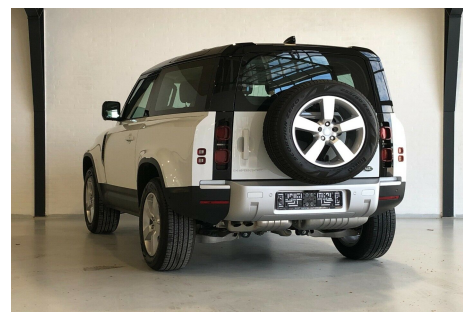

100% TRYGHED - Mulighed for 24 mdr. CarGarantie. Fuji White · SALEA6BW0M2042355. BEMÆRK: FABRIKS NY - HSE - 6 CYLINDRE - 250HK Aut.gear 8G Adaptiv fartpilot Panorama El-glastag Navigation / Touchscreen / Skiltegenkendelse Digitalt Cockpit Fuldaut. klima / 2 Zoner El indst. lædersæder m. memory / Sædevarme / Højdejust. forsæder Parkeringssensor For/Bag / Bakkamera Bakspejl m. ClearSight Smart View / Blindvinkelsassistent Læderrat / Multifunktion / Ratvarme Fartpilot Kørecomputer Automatisk nødbremsesystem Keyless Entry / Fjernb. c.lås / Nøglefri betjening / Alarm Fuld LED forlygter / LED kørellys Automatisk lys / Lygtevasker / Tåglygter Varme i forrude / Auto. nedbl. bakspejl Udv. temp. måler / Regnsensor El-ruder / El-foldbarespejle / Elektrisk parkeringsbremse Automatisk Start/Stop Håndfrit til mobil / Bluetooth / Apple Carplay / Android auto CD/DAB radio / Meridan Sound System Armlæn 20" alufælge Diesel partikel filter / EURO 6 Leveres nysynet / Service ok INDIVIDUEL FINANSIERINGSFORSLAG RING FOR MERE INFORMATION · Vi tilbyder finansiering fra 2% · Udbetaling 20% · Har vi ikke den ønsket bil på lager · så finder vi den sammen. ALT KAN SKAFFES!

Motor	Ydelse	Transmission	Mål	Økonomi
Volume: 3,0	Effekt: 249 HK.	4-hjulstræk	Længde: 458 cm.	Tank: 89 l.
Cylinder: 6	Moment: 600	Gear: Automatgear	Bredde: 201 cm.	Km/l: 13,2 l.
Antal ventiler: 24	Topfart: 188 ktm/t.		Højde: 197 cm	Ejerafgift:
	0-100 km/t.: 8,0 sek.		Vægt: 2.303 kg.	DKK 9.760
				Produktionsår:
				-