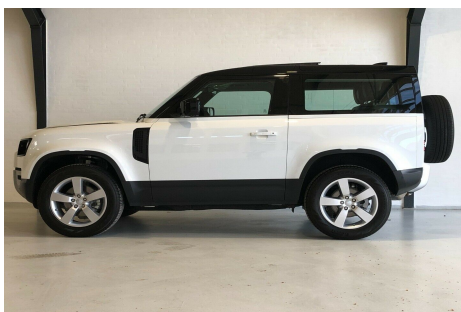

100% TRYGHED - Mulighed for 24 mdr. CarGarantie. Fuji White · SALEA6BW0M2042355. BEMÆRK: FABRIKS NY - HSE - 6 CYLINDRE - 250HK Aut.gear 8G Adaptiv fartpilot Panorama El-glastag Navigation / Touchscreen / Skiltegenkendelse Digitalt Cockpit Fuldaut. klima / 2 Zoner El indst. lædersæder m. memory / Sædevarme / Højdejust. forsæder Parkeringssensor For/Bag / Bakkamera Bakspejl m. ClearSight Smart View / Blindvinkelsassistent Læderrat / Multifunktion / Ratvarme Fartpilot Kørecomputer Automatisk nødbremsesystem Keyless Entry / Fjernb. c.lås / Nøglefri betjening / Alarm Fuld LED forlygter / LED kørellys Automatisk lys / Lygtevasker / Tåglygter Varme i forrude / Auto. nedbl. bakspejl Udv. temp. måler / Regnsensor El-ruder / El-foldbarespejle / Elektrisk parkeringsbremse Automatisk Start/Stop Håndfrit til mobil / Bluetooth / Apple Carplay / Android auto CD/DAB radio / Meridan Sound System Armlæn 20" alufælge Diesel partikel filter / EURO 6 Leveres nysynet / Service ok INDIVIDUEL FINANSIERINGSFORSLAG RING FOR MERE INFORMATION · Vi tilbyder finansiering fra 2% · Udbetaling 20% · Har vi ikke den ønsket bil på lager · så finder vi den sammen. ALT KAN SKAFFES!

Motor	Ydelse	Transmission	Mål	Økonomi
Volume: 3,0	Effekt: 249 HK.	4-hjulstræk	Længde: 458 cm.	Tank: 89 l.
Cylinder: 6	Moment: 600	Gear: Automatgear	Bredde: 201 cm.	Km/l: 13,2 l.
Antal ventiler: 24	Topfart: 188 ktm/t.		Højde: 197 cm	Ejerafgift:
	0-100 km/t.: 8,0 sek.		Vægt: 2.303 kg.	DKK 9.760
				Produktionsår:
				-