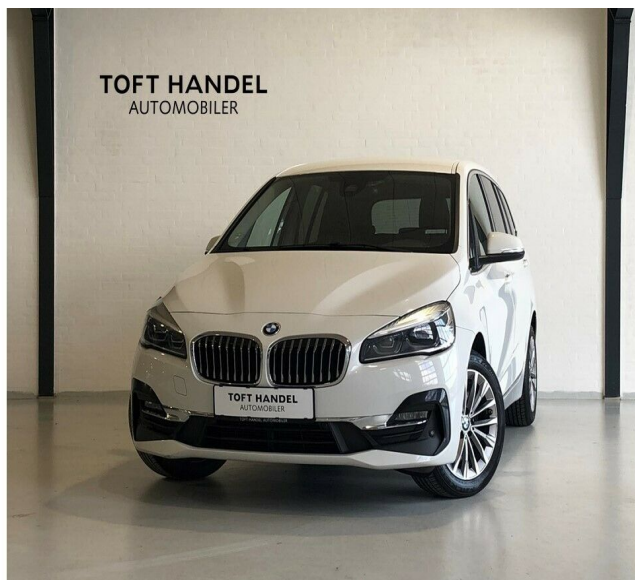

BMW 218d · 2,0 · Gran Tourer Sport Line aut. Van

Pris: 239.900,- inkl. moms

Type:	Varevogn -Moms
Modelår:	2018
1. indreg:	04/2018
Kilometer:	138.000 km.
Brændstof:	Diesel
Farve:	Hvid
Antal døre:	5

VI GARANTERER:

TOFT HANDEL
AUTOMOBILER
www.tofthandel.dk