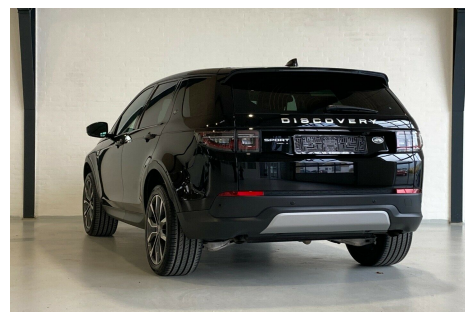

100% TRYGHED - Mulighed for 24 mdr. CarGarantie. Black · SALCA2BX2LH849027. BEMÆRK: Ny faceliftet model / 4x4 / VAN
Aut.gear 9G Navigation / Touchscreen Fulldaut. klima Læderindtræk / Højdejust. forsæde m. lændestøtte / El indst. forsæder /
Sædevarme Parkeringssensor For/Bag / Bakkamera Læderatt / Multifunktion / Varme i rat Fartpilot Kørecomputer Lane Assist
Automatisk nødbremsesystem Fjernb. c.lås / Nøglefri betjening Fuld led forlygter / LED kørellys / Automatisk lys / Lygtevasker Varme i
forrude / Auto. nedbl. bakspejl Udv. temp. måler / Regnsensor 4x el-ruder / El-klapbarespejle / El-bagklap Automatisk Start/Stop
Håndfrit til mobil / Bluetooth / Apple carplay CD/radio Armlæn / Tonedebagruder 18" alufælge / Dæktryksmåler / Merpris for 20"
alufælge 15.995 · - EURO 6 Leveres nysynet / Service ok BILEN ER DESVÆRRE ALLEREDE SOLGT · MEN VI VIL GERNE VÆRE
BEHÆLPELIGE MED AT FINDE EN TILSVARENDE MODEL

Motor	Ydelse	Transmission	Mål	Økonomi
Volume: 2,0	Effekt: 200 HK.	4-hjulstræk	Længde: cm.	Tank: 67 l.
Cylinder: 4	Moment: 320	Gear: Automatgear	Bredde: cm.	Km/l: 12,8 l.
Antal ventiler: 16	Topfart: 207 ktm/t.		Højde: cm	Ejeravgift:
	0-100 km/t.: 9,0 sek.		Vægt: 1.901 kg.	DKK 4.360
				Produktionsår:
				-