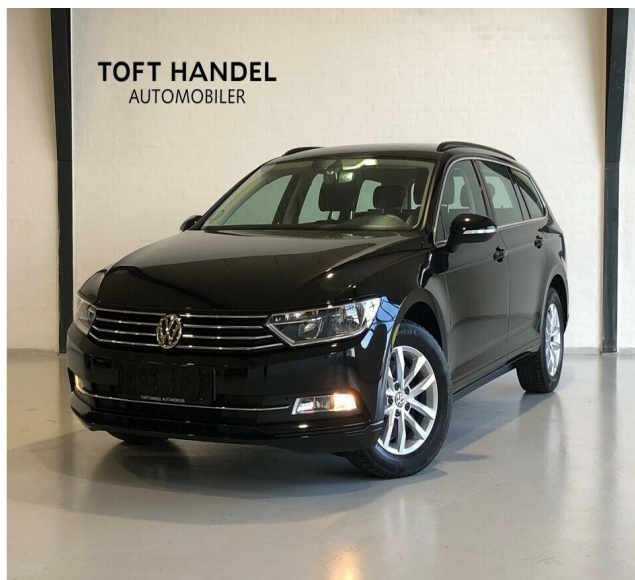

VW Passat · 1,6 · TDi 120 Comfortl. Variant

Pris: 219.900,- inkl. moms

Type:	Varevogn -Moms
Modelår:	2018
1. indreg:	03/2018
Kilometer:	22.000 km.
Brændstof:	Diesel
Farve:	Sortmetal
Antal døre:	5

VI GARANTERER:

TOFT HANDEL
AUTOMOBILER
www.tofthandel.dk