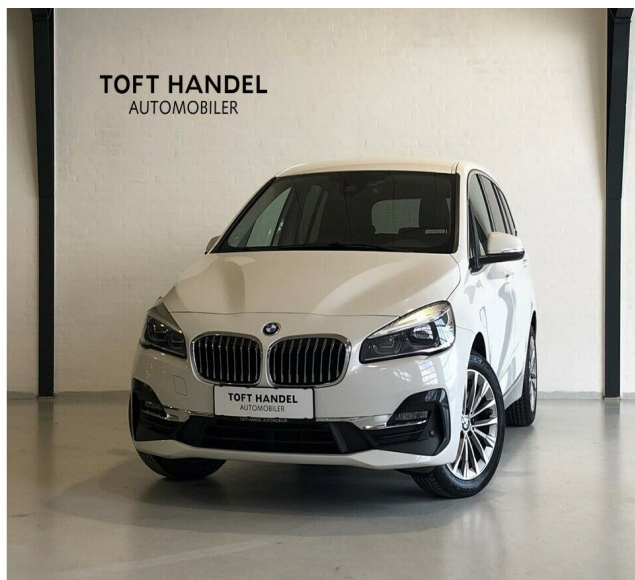

BMW 218d · 2,0 · Gran Tourer aut. 7prs

Pris: 289.900,-

Type:	Personvogn
Modelår:	2018
1. indreg:	04/2018
Kilometer:	138.000 km.
Brændstof:	Diesel
Farve:	Hvid
Antal døre:	5

VI GARANTERER:

TOFT HANDEL
AUTOMOBILER
www.tofthandel.dk