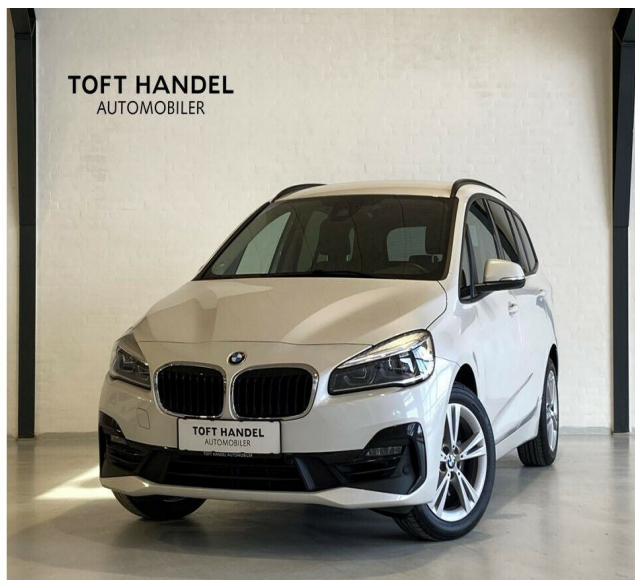

BMW 218i · 1,5 · Gran Tourer Sport Line aut. 7prs

Pris: 339.900,-

Type:	Personvogn
Modelår:	2019
1. indreg:	05/2019
Kilometer:	52.000 km.
Brændstof:	Benzin
Farve:	Hvidmetal
Antal døre:	5

VI GARANTERER:

· OG SÅBER DU DES HVORDAN BEHOVES

TOFT HANDEL
AUTOMOBILER
www.tofthandel.dk