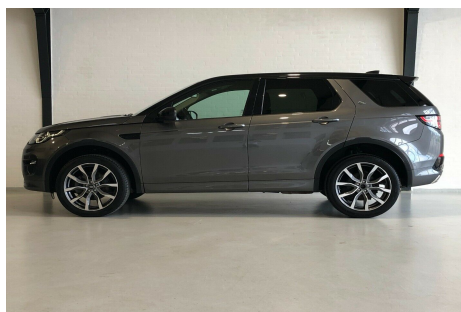

100% TRYGHED - Mulighed for 24 mdr. CarGarantie. Corris Grey · SALCA2BN8HH720196. BEMÆRK: Dynamic-Model Aut.gear 9G Navigation / Skiltegenkendelse Fuldaut. klima Læderindtræk / Højdejust. forsæde m. lændestøtte / El indst. forsæder / 4xSædevarme Parkeringssensor For/Bag / Bakkamera Læderrat m. Paddle Shift / Multifunktion / Ratvarme Fartpilot Kørecomputer Lane Assist Automatisk nødbremsesystem Fjernb. c.lås / Nøglefri betjening Bi-Xenonlys / LED kørellys / Fjernlysassistent / Tågelygter / Lygtevasker / Automatisk lys Varme i forrude / Auto. nedbl. bakspejl Udv. temp. måler / Regnsensor 4x el-ruder / El-klapbarespejle Automatisk Start/Stop Håndfrit til mobil / Bluetooth CD/radio Armlæn / Isofix / Splitbagsæde 18" alufælge / Dæktryksmåler / Merpris 15.995 - - for 20" alufælge Diesel partikel filter / EURO 6 Leveres nysynet / Service ok BILEN ER SOLGT · MEN VI FINDER GERNE EN TILSVARENDE BIL

Motor	Ydelse	Transmission	Mål	Økonomi
Volume: 2,0	Effekt: 180 HK.	4-hjulstræk	Længde: 460 cm.	Tank: 65 l.
Cylinder: 4	Moment: 380	Gear: Automatgear	Bredde: 190 cm.	Km/l: 18,9 l.
Antal ventiler: 16	Topfart: 188 ktm/t.		Højde: 172 cm	Ejerafgift:
	0-100 km/t.: 8,9 sek.		Vægt: 1.785 kg.	DKK 5.760
				Produktionsår:
				-