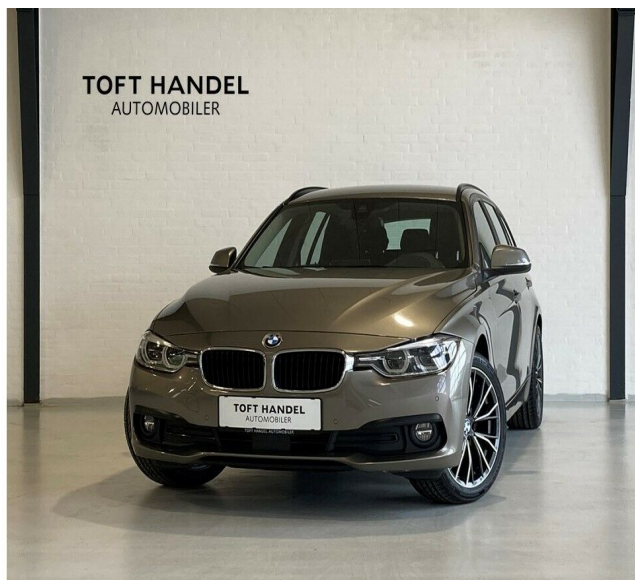

BMW 320d · 2,0 · Touring aut.

Pris: 249.900,-

Type:	Personvogn
Modelår:	2018
1. indreg:	06/2018
Kilometer:	159.000 km.
Brændstof:	Diesel
Farve:	Gråmetal
Antal døre:	5

VIL GARANTIER:

TOFT HANDEL
AUTOMOBILER
www.tofthandel.dk