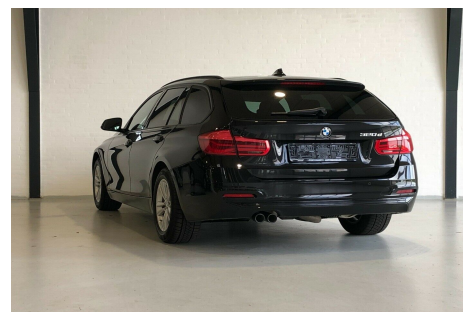

100% TRYGHED - TILKØB OP TIL 24 MDR. CARGARANTIE. Black Sapphire Metallic · WBA8H91040A853944. BEMÆRK: Sport Line Aut.gear/Steptronic 8 gear Adaptiv fartpilot / Stop&Go Funktion Navigation / Driving Assistant Headup display / Skiltegenkendelse Vognbaneassistent Sportsæder m. Højdejust. forsæder / Sædevarme / Lændestøtte Sport læderrat / Multifunktionsrat m. fartpilot Fuldaut. Klima anlæg / 2 zoner Parkeringssensor For/Bag Auto. nedbl. bakspejl / Regnsensor Automatisk start/stop Adaptive LED forlygter / Fjernlysassistent / Kurvelys / LED tågelygter El-foldbarespejle / El-ruder / Elektrisk bagklap Fjernb. c.lås / Nøglefri betjening / Alarm / Comfort Access Boardcomputer / Ud. temp. måler Bluetooth / Håndfrit til mobil / Trådløs mobiloplading CD/radio Armlæn Tagrails Mørktonede bagruder 16" alufælge / Dæktryksmåler / Merpris 11.995 · - for 18" alufælge Elektrisk svingbart anhængertræk Diesel partikel filter / EURO 6 / 8 airbags Leveres nysynet / Service ok OBLIGATORISK TILKØB AF MIN. 12 MDR. CARGARANTIE FRA 4.500 · - INDIVIDUEL FINANSIERINGSFORSLAG RING FOR MERE INFORMATION · Vi tilbyder finansiering fra 2.2% · Udbetaling 20% · Få skræddersyet din FLEXLEASING. Har vi ikke den ønskede bil på lager · så finder vi den sammen. ALT KAN SKAFFES!

Motor	Ydelse	Transmission	Mål	Økonomi
Volume: 2,0	Effekt: 190 HK.	Baghjulstræk	Længde: 463 cm.	Tank: 57 l.
Cylinder: 4	Moment: 400	Gear: Automatgear	Bredde: 181 cm.	Km/l: 19,6 l.
Antal ventiler: 16	Topfart: 226 km/t.		Højde: 143 cm	Ejeravgift:
	0-100 km/t.: 7,4 sek.		Vægt: 1.475 kg.	DKK 5.320
				Produktionsår:
				-