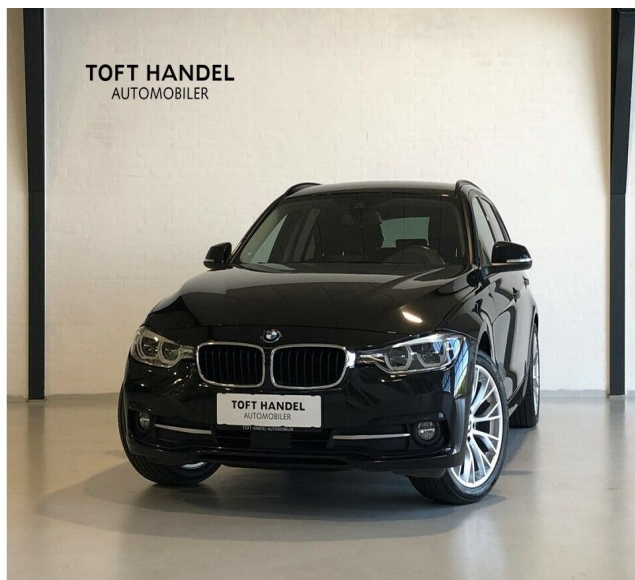

BMW 320d · 2,0 · Touring aut. Van

Pris: 259.900,- inkl. moms

Type:	Varevogn -Moms
Modelår:	2018
1. indreg:	08/2018
Kilometer:	103.000 km.
Brændstof:	Diesel
Farve:	Sortmetal
Antal døre:	5

VI GARANTERER:

TOFT HANDEL
AUTOMOBILER
www.tofthandel.dk