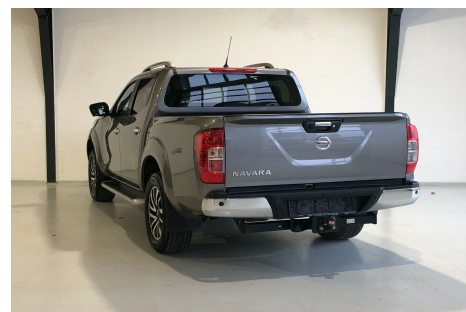

100% TRYGHED - TILKØB OP TIL 24 MDR. CARGARANTIE. Precision Grey Metallic BEMÆRK: Aut.gear/tiptronic 4X4 El-soltag Læderindtræk El indst. førersæde / Højdejust. forsæder / Sædevarme Motorkabinevarmer Webasto Armlæn Læderrat m. Multifunktion Fartpilot Fulldaut. klima anlæg / 2 zoner Navigation m. Touchscreen Kørecomputer Bluetooth / Håndfrit til mobil / Musikstreaming via bluetooth CD/radio / USB/AUX tilslutning Fjernb. c.lås / Nøglefri betjening / Keyless Entry Auto. nedbl. bakspejl / El-ruder / El-klapbare sidespejle Parkeringssensor / Bakkamera / 360° kamera Xenon forlygter / LED kørellys / Tågelygter / Lygtevasker Automatisk start/stop Tagræling / Tonedede bagruder 18" alufælg Anhængertræk Diesel partikel filter / 7 airbags Leveres nysynet / Service ok BAGSÆDER MEDFØLGER LØST BILEN ER SOLGT · MEN VI FINDER GERNE EN TILSVARENDE BIL

Motor	Ydelse	Transmission	Mål	Økonomi
Volume: 2,3	Effekt: 190 HK.	4-hjulstræk	Længde: cm.	Tank: 73 l.
Cylinder: 4	Moment: 450	Gear: Automatgear	Bredde: cm.	Km/l: 14,9 l.
Antal ventiler: 16	Topfart: 180 ktm/t.		Højde: cm	Ejeravgift:
	0-100 km/t.: 11,2 sek.		Vægt: 2.210 kg.	DKK 8.880
				Produktionsår:
				-