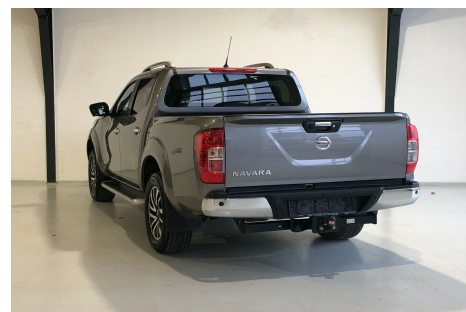

100% TRYGHED - TILKØB OP TIL 24 MDR. CARGARANTIE. Precision Grey Metallic BEMÆRK: Aut.gear/tiptronic 4X4 El-soltag Læderindtræk El indst. førersæde / Højdejust. forsæder / Sædevarme Motorkabinevarmer Webasto Armlæn Læderrat m. Multifunktion Fartpilot Fulldaut. klima anlæg / 2 zoner Navigation m. Touchscreen Kørecomputer Bluetooth / Håndfrit til mobil / Musikstreaming via bluetooth CD/radio / USB/AUX tilslutning Fjernb. c.lås / Nøglefri betjening / Keyless Entry Auto. nedbl. bakspejl / El-ruder / El-klapbare sidespejle Parkeringssensor / Bakkamera / 360° kamera Xenon forlygter / LED kørellys / Tågelygter / Lygtevasker Automatisk start/stop Tagræling / Tonedede bagruder 18" alufælge Anhængertræk Diesel partikel filter / 7 airbags Leveres nysynet / Service ok BAGSÆDER MEDFØLGER LØST BILEN ER SOLGT · MEN VI FINDER GERNE EN TILSVARENDE BIL

Motor	Ydelse	Transmission	Mål	Økonomi
Volume: 2,3	Effekt: 190 HK.	4-hjulstræk	Længde: cm.	Tank: 73 l.
Cylinder: 4	Moment: 450	Gear: Automatgear	Bredde: cm.	Km/l: 14,9 l.
Antal ventiler: 16	Topfart: 180 ktm/t.		Højde: cm	Ejeravgift:
	0-100 km/t.: 11,2 sek.		Vægt: 2.210 kg.	DKK 8.880
				Produktionsår:
				-