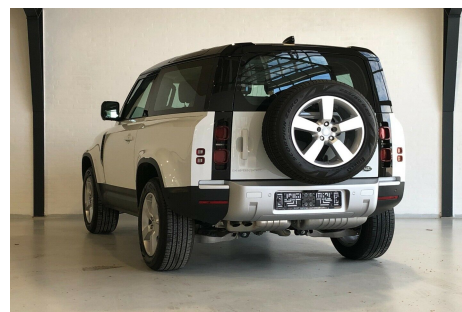

100% TRYGHED - Mulighed for 24 mdr. CarGarantie. Fuji White · SALEA6BW0M2042355. BEMÆRK: FABRIKS NY - HSE - 6 CYLINDRE - 250HK Aut.gear 8G Adaptiv fartpilot Panorama El-glastag Navigation / Touchscreen / Skiltegenkendelse Digitalt Cockpit Fuldaut. klima / 2 Zoner El indst. lædersæder m. memory / Sædevarme / Højdejust. forsæder Parkeringssensor For/Bag / Bakkamera Bakspejl m. ClearSight Smart View / Blindvinkelsassistent Læderrat / Multifunktion / Ratvarme Fartpilot Kørecomputer Automatisk nødbremsesystem Keyless Entry / Fjernb. c.lås / Nøglefri betjening / Alarm Fuld LED forlygter / LED kørellys Automatisk lys / Lygtevasker / Tågelygter Varme i forrude / Auto. nedbl. bakspejl Udv. temp. måler / Regnsensor El-ruder / El-foldbarespejle / Elektrisk parkeringsbremse Automatisk Start/Stop Håndfrit til mobil / Bluetooth / Apple Carplay / Android auto CD/DAB radio / Meridan Sound System Armlæn 20" alufælge Diesel partikel filter / EURO 6 Leveres nysynet / Service ok INDIVIDUEL FINANSIERINGSFORSLAG RING FOR MERE INFORMATION · Vi tilbyder finansiering fra 2% · Udbetaling 20% · Har vi ikke den ønsket bil på lager · så finder vi den sammen. ALT KAN SKAFFES!

Motor	Ydelse	Transmission	Mål	Økonomi
Volume: 3,0	Effekt: 249 HK.	4-hjulstræk	Længde: 458 cm.	Tank: 89 l.
Cylinder: 6	Moment: 600	Gear: Automatgear	Bredde: 201 cm.	Km/l: 13,2 l.
Antal ventiler: 24	Topfart: 188 ktm/t.		Højde: 197 cm	Ejeravgift:
	0-100 km/t.: 8,0 sek.		Vægt: 2.303 kg.	DKK 9.760
				Produktionsår:
				-