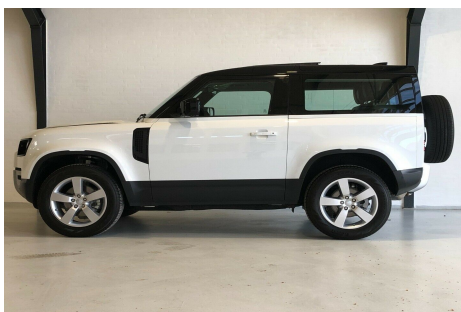

100% TRYGHED - Mulighed for 24 mdr. CarGarantie. Fuji White · SALEA6BW0M2042355. BEMÆRK: FABRIKS NY - HSE - 6 CYLINDRE - 250HK Aut.gear 8G Adaptiv fartpilot Panorama El-glastag Navigation / Touchscreen / Skiltegenkendelse Digitalt Cockpit Fuldaut. klima / 2 Zoner El indst. lædersæder m. memory / Sædevarme / Højdejust. forsæder Parkeringssensor For/Bag / Bakkamera Bakspejl m. ClearSight Smart View / Blindvinkelsassistent Læderrat / Multifunktion / Ratvarme Fartpilot Kørecomputer Automatisk nødbremsesystem Keyless Entry / Fjernb. c.lås / Nøglefri betjening / Alarm Fuld LED forlygter / LED kørellys Automatisk lys / Lygtevasker / Tågelygter Varme i forrude / Auto. nedbl. bakspejl Udv. temp. måler / Regnsensor El-ruder / El-foldbarespejle / Elektrisk parkeringsbremse Automatisk Start/Stop Håndfrit til mobil / Bluetooth / Apple Carplay / Android auto CD/DAB radio / Meridan Sound System Armlæn 20" alufælge Diesel partikel filter / EURO 6 Leveres nysynet / Service ok INDIVIDUEL FINANSIERINGSFORSLAG RING FOR MERE INFORMATION · Vi tilbyder finansiering fra 2% · Udbetaling 20% · Har vi ikke den ønsket bil på lager · så finder vi den sammen. ALT KAN SKAFFES!

Motor	Ydelse	Transmission	Mål	Økonomi
Volume: 3,0	Effekt: 249 HK.	4-hjulstræk	Længde: 458 cm.	Tank: 89 l.
Cylinder: 6	Moment: 600	Gear: Automatgear	Bredde: 201 cm.	Km/l: 13,2 l.
Antal ventiler: 24	Topfart: 188 ktm/t.		Højde: 197 cm	Ejeravgift:
	0-100 km/t.: 8,0 sek.		Vægt: 2.303 kg.	DKK 9.760
				Produktionsår:
				-