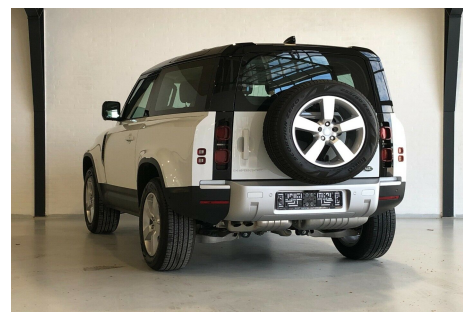

100% TRYGHED - Mulighed for 24 mdr. CarGarantie. Fuji White · SALEA6BW0M2042355. BEMÆRK: FABRIKS NY - HSE - 6 CYLINDRE - 250HK MULIGHED FOR 3. SÆDE +35.000 - ekskl. moms Aut.gear 8G Adaptiv fartpilot Panorama El-glastag Navigation / Touchscreen / Skiltegenkendelse Digitalt Cockpit Fuldaut. klima / 2 Zoner El indst. lædersæder m. memory / Sædevarme / Højdejust. forsæder Parkeringssensor For/Bag / Bakkamera Bakspejl m. ClearSight Smart View / Blindvinkelsassistent Læderrat / Multifunktion / Ratvarme Fartpilot Kørecomputer Automatisk nødbremsesystem Keyless Entry / Fjernb. c.lås / Nøglefri betjening / Alarm Fuld LED forlygter / LED kørellys Automatisk lys / Lygtevasker / Tågelygter Varme i forrude / Auto. nedbl. bakspejl Ud. temp. måler / Regnsensor El-ruder / El-foldbarespejle / Elektrisk parkeringsbremse Automatisk Start/Stop Håndfrit til mobil / Bluetooth / Apple Carplay / Android auto CD/DAB radio / Meridan Sound System Armlæn 20" alufælge Diesel partikel filter / EURO 6 Leveres nysynet / Service ok KAN LEVERES SOM 3. PERS. MERPRIS 30.000 - EKSBL. MOMS INDIVIDUEL FINANSIERINGSFORSLAG RING FOR MERE INFORMATION · Vi tilbyder finansiering fra 2% · Udbetaling 20% · Har vi ikke den ønsket bil på lager · så finder vi den sammen. ALT KAN SKAFFES!

Motor	Ydelse	Transmission	Mål	Økonomi
Volume: 3,0	Effekt: 249 HK.	4-hjulstræk	Længde: 458 cm.	Tank: 89 l.
Cylinder: 6	Moment: 600	Gear: Automatgear	Bredde: 201 cm.	Km/l: 13,2 l.
Antal ventiler: 24	Topfart: 188 km/t.		Højde: 197 cm	Ejeravgift:
	0-100 km/t.: 8,0 sek.		Vægt: 2.303 kg.	DKK 9.920
				Produktionsår:
				-

*Forbehold for indtastnings og beregningsfejl.