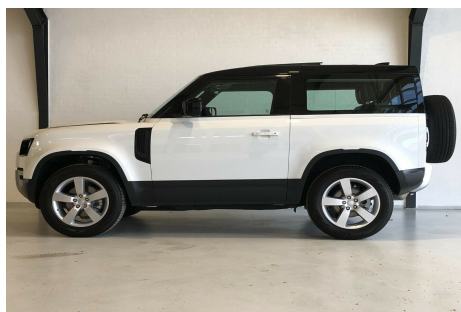

100% TRYGHED - Mulighed for 24 mdr. CarGarantie. Fuji White · SALEA6BW0M2042355. BEMÆRK: FABRIKS NY - HSE - 6 CYLINDRE - 250HK MULIGHED FOR 3. SÆDE +35.000 - ekskl. moms Aut.gear 8G Adaptiv fartpilot Panorama El-glastag Navigation / Touchscreen / Skiltegenkendelse Digitalt Cockpit Fuldaut. klima / 2 Zoner El indst. lædersæder m. memory / Sædevarme / Højdejust. forsæder Parkeringssensor For/Bag / Bakkamera Bakspejl m. ClearSight Smart View / Blindvinkelsassistent Læderrat / Multifunktion / Ratvarme Fartpilot Kørecomputer Automatisk nødbremsesystem Keyless Entry / Fjernb. c.lås / Nøglefri betjening / Alarm Fuld LED forlygter / LED kørellys Automatisk lys / Lygtevasker / Tågelygter Varme i forrude / Auto. nedbl. bakspejl Ud. temp. måler / Regnsensor El-ruder / El-foldbarespejle / Elektrisk parkeringsbremse Automatisk Start/Stop Håndfrit til mobil / Bluetooth / Apple Carplay / Android auto CD/DAB radio / Meridan Sound System Armlæn 20" alufælge Diesel partikel filter / EURO 6 Leveres nysynet / Service ok KAN LEVERES SOM 3. PERS. MERPRIS 30.000 - EKSBL. MOMS INDIVIDUEL FINANSIERINGSFORSLAG RING FOR MERE INFORMATION · Vi tilbyder finansiering fra 2% · Udbetaling 20% · Har vi ikke den ønsket bil på lager · så finder vi den sammen. ALT KAN SKAFFES!

Motor	Ydelse	Transmission	Mål	Økonomi
Volume: 3,0	Effekt: 249 HK.	4-hjulstræk	Længde: 458 cm.	Tank: 89 l.
Cylinder: 6	Moment: 600	Gear: Automatgear	Bredde: 201 cm.	Km/l: 13,2 l.
Antal ventiler: 24	Topfart: 188 km/t.		Højde: 197 cm	Ejeravgift:
	0-100 km/t.: 8,0 sek.		Vægt: 2.303 kg.	DKK 9.920
				Produktionsår:
				-

*Forbehold for indtastnings og beregningsfejl.