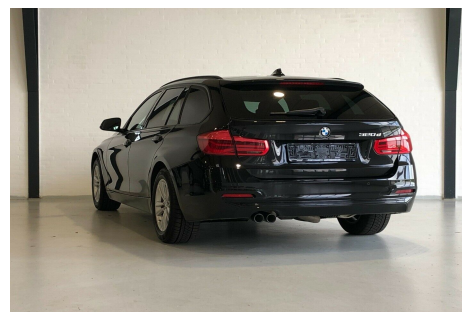

100% TRYGHED - TILKØB OP TIL 24 MDR. CARGARANTIE. Black Sapphire Metallic · WBA8H91040A853944. BEMÆRK: Sport Line Aut.gear/Steptronic 8 gear Adaptiv fartpilot / Stop&Go Funktion Navigation / Driving Assistant Headup display / Skiltegenkendelse Vognbaneassistent Sportsæder m. Højdejust. forsæder / Sædevarme / Lændestøtte Sport læderrat / Multifunktionsrat m. fartpilot Fuldaut. Klimaenlæg / 2 zoner Parkeringssensor For/Bag Auto. nedbl. bakspejl / Regnsensor Automatisk start/stop Adaptive LED forlygter / Fjernlysassistent / Kurvelys / LED tågelygter El-foldbarespejle / 4x el-ruder / Elektrisk bagklap Fjernb. c.lås / Nøglefri betjening / Alarm / Comfort Access Boardcomputer / Udv. temp. måler Bluetooth / Håndfrit til mobil / Trådløs mobilopladning CD/radio Armlæn / Splitbagsæde / Isofix / Bagagerumsdækken Tagrails Mørktonede bagruder 16" alufælge / Dæktryksmåler / Merpris 11.995 · - for 18" alufælge Elektrisk svingbart anhængertræk Diesel partikel filter / EURO 6 / 8 airbags Leveres nysynet / Service ok OBLIGATORISK TILKØB AF MIN. 12 MDR. CARGARANTIE FRA 4.500 · - INDIVIDUEL FINANSIERINGSFORSLAG RING FOR MERE INFORMATION · Vi tilbyder finansiering fra 2.2% · Udbetaling 20% · Få skræddersyet din FLEXLEASING. Har vi ikke den ønsket bil på lager · så finder vi den sammen. ALT KAN SKAFFES!

Motor	Ydelse	Transmission	Mål	Økonomi
Volume: 2,0	Effekt: 190 HK.	Baghjulstræk	Længde: 463 cm.	Tank: 57 l.
Cylinder: 4	Moment: 400	Gear: Automatgear	Bredde: 181 cm.	Km/l: 19,6 l.
Antal ventiler: 16	Topfart: 226 km/t.		Højde: 143 cm	Ejeravgift:
	0-100 km/t.: 7,4 sek.		Vægt: 1.475 kg.	DKK 5.760
				Produktionsår:
				-