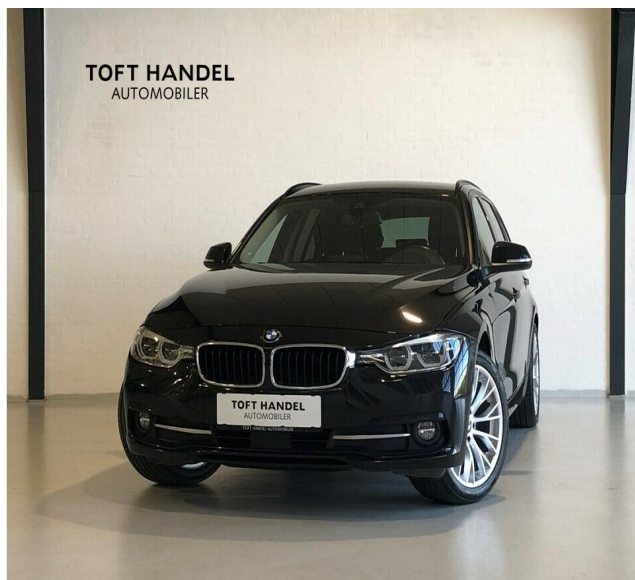

BMW 320d · 2,0 · Touring Sport Line aut.

Pris: 319.900,-

Type:	Personvogn
Modelår:	2018
1. indreg:	08/2018
Kilometer:	103.000 km.
Brændstof:	Diesel
Farve:	Sortmetal
Antal døre:	5

VI GARANTERER:

· OG SÅBER DU DIG DER HVORLANGE BEHOVER

TOFT HANDEL
AUTOMOBILER
www.tofthandel.dk