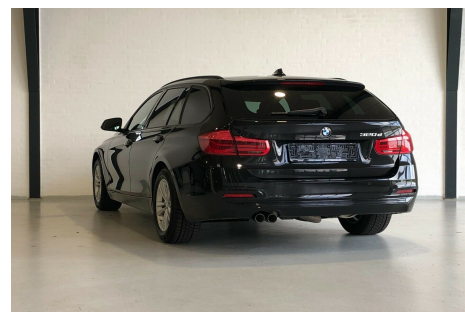

100% TRYGHED - TILKØB OP TIL 24 MDR. CARGARANTIE. Black Sapphire Metallic · WBA8H91040A853944. BEMÆRK: Sport Line Aut.gear/Steptronic 8 gear Adaptiv fartpilot / Stop&Go Funktion Navigation / Driving Assistant Headup display / Skiltegenkendelse Vognbaneassistent Sportsæder m. Højdejust. forsæder / Sædevarme / Lændestøtte Sport læderrat / Multifunktionsrat m. fartpilot Fuldaut. Klimaenlæg / 2 zoner Parkeringssensor For/Bag Auto. nedbl. bakspejl / Regnsensor Automatisk start/stop Adaptive LED forlygter / Fjernlysassistent / Kurvelys / LED tågelygter El-foldbarespejle / 4x el-ruder / Elektrisk bagklap Fjernb. c.lås / Nøglefri betjening / Alarm / Comfort Access Boardcomputer / Ud. temp. måler Bluetooth / Håndfrit til mobil / Trådløs mobilopladning CD/radio Armlæn / Splitbagsæde / Isofix / Bagagerumsdækken Tagrails Mørktonede bagruder 16" alufælge / Dæktryksmåler / Merpris 11.995 · - for 18" alufælge Elektrisk svingbart anhængertræk Diesel partikel filter / EURO 6 / 8 airbags Leveres nysynet / Service ok OBLIGATORISK TILKØB AF MIN. 12 MDR. CARGARANTIE FRA 4.500 · - INDIVIDUEL FINANSIERINGSFORSLAG RING FOR MERE INFORMATION · Vi tilbyder finansiering fra 2.2% · Udbetaling 20% · Få skræddersyet din FLEXLEASING. Har vi ikke den ønsket bil på lager · så finder vi den sammen. ALT KAN SKAFFES!

Motor	Ydelse	Transmission	Mål	Økonomi
Volume: 2,0	Effekt: 190 HK.	Baghjulstræk	Længde: 463 cm.	Tank: 57 l.
Cylinder: 4	Moment: 400	Gear: Automatgear	Bredde: 181 cm.	Km/l: 19,6 l.
Antal ventiler: 16	Topfart: 226 km/t.		Højde: 143 cm	Ejerafgift:
	0-100 km/t.: 7,4 sek.		Vægt: 1.475 kg.	DKK 5.760
				Produktionsår:
				-